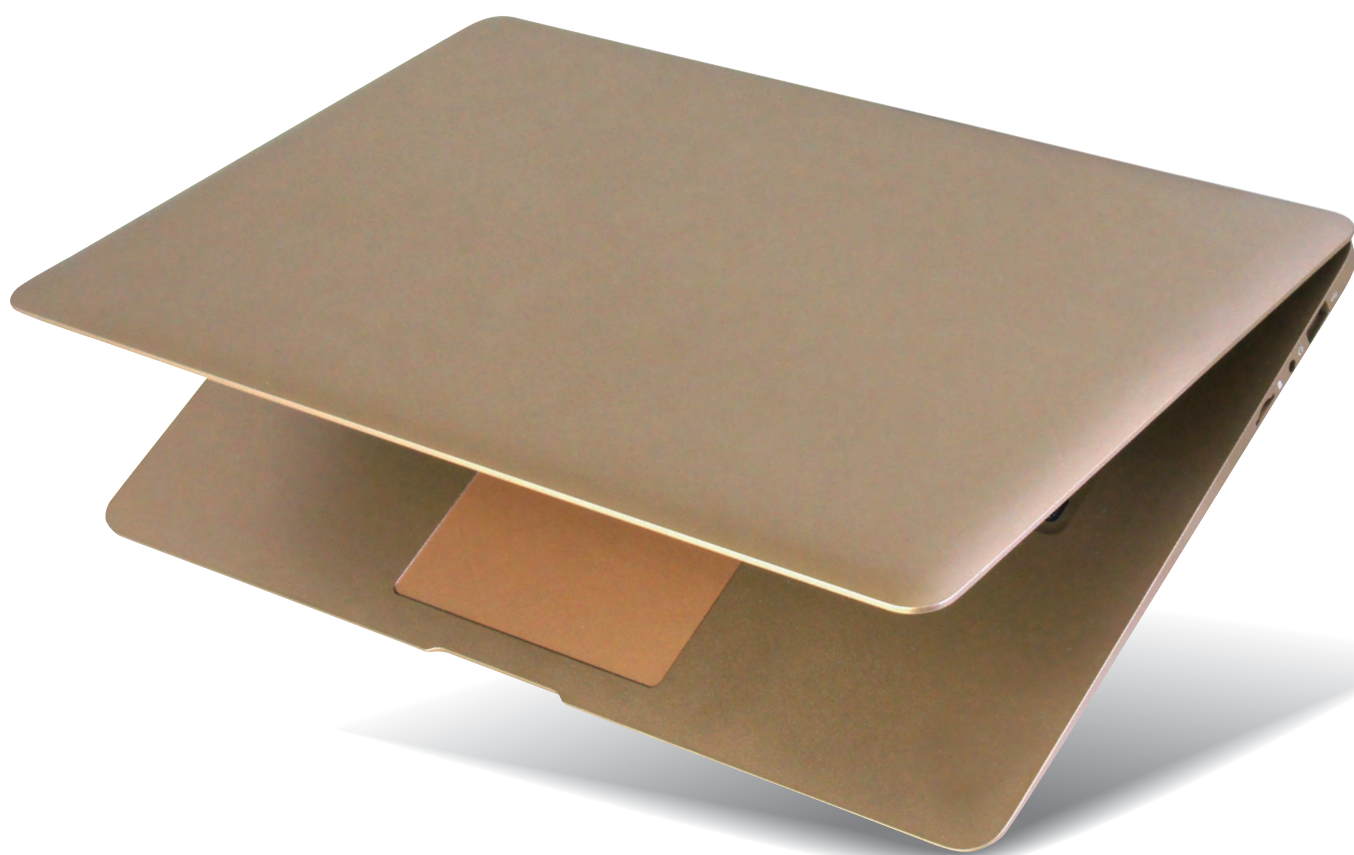

SmartBook N14

最新の Intel プロセッサー
Cherry Trail 搭載

ご購入はこちらのホームページから ▶
<http://mediator-techsoup.com>

企画運営
認定特定非営利活動法人

日本Nポセンター

[住所] 〒100-0004 東京都千代田区大手町 2-2-1 新大手町ビル 245
[TEL (テックスープ専用)] 03-3527-9774 (平日 10 ~ 17 時)
[FAX] 03-3510-0856 [Email] info@techsoupjapan.org

運営・商品発送
株式会社メディエーター

Mediator

[住所] 〒810-0041 福岡県福岡市中央区大名 2-9-35 トウセン天神ビル 8F
[TEL] 03-5807-3302 (平日 10 ~ 18 時)
[FAX] 03-5807-3303 [Email] npoinfo@mediator.co.jp

特別販売価格 **29,800 円** (税別)

- ・ microSD カード (128GB) **+5,800 円** (税別)
  [本体 32GB と合わせてストレージ 合計 160GB]
- ・ Microsoft Office Standard **+3,800 円** (税別)
  [NPO 法人のみ / 要ソフトウェア寄贈申請]
- ・ Microsoft Office Professional Plus **+4,800 円** (税別)
  [NPO 法人のみ / 要ソフトウェア寄贈申請]