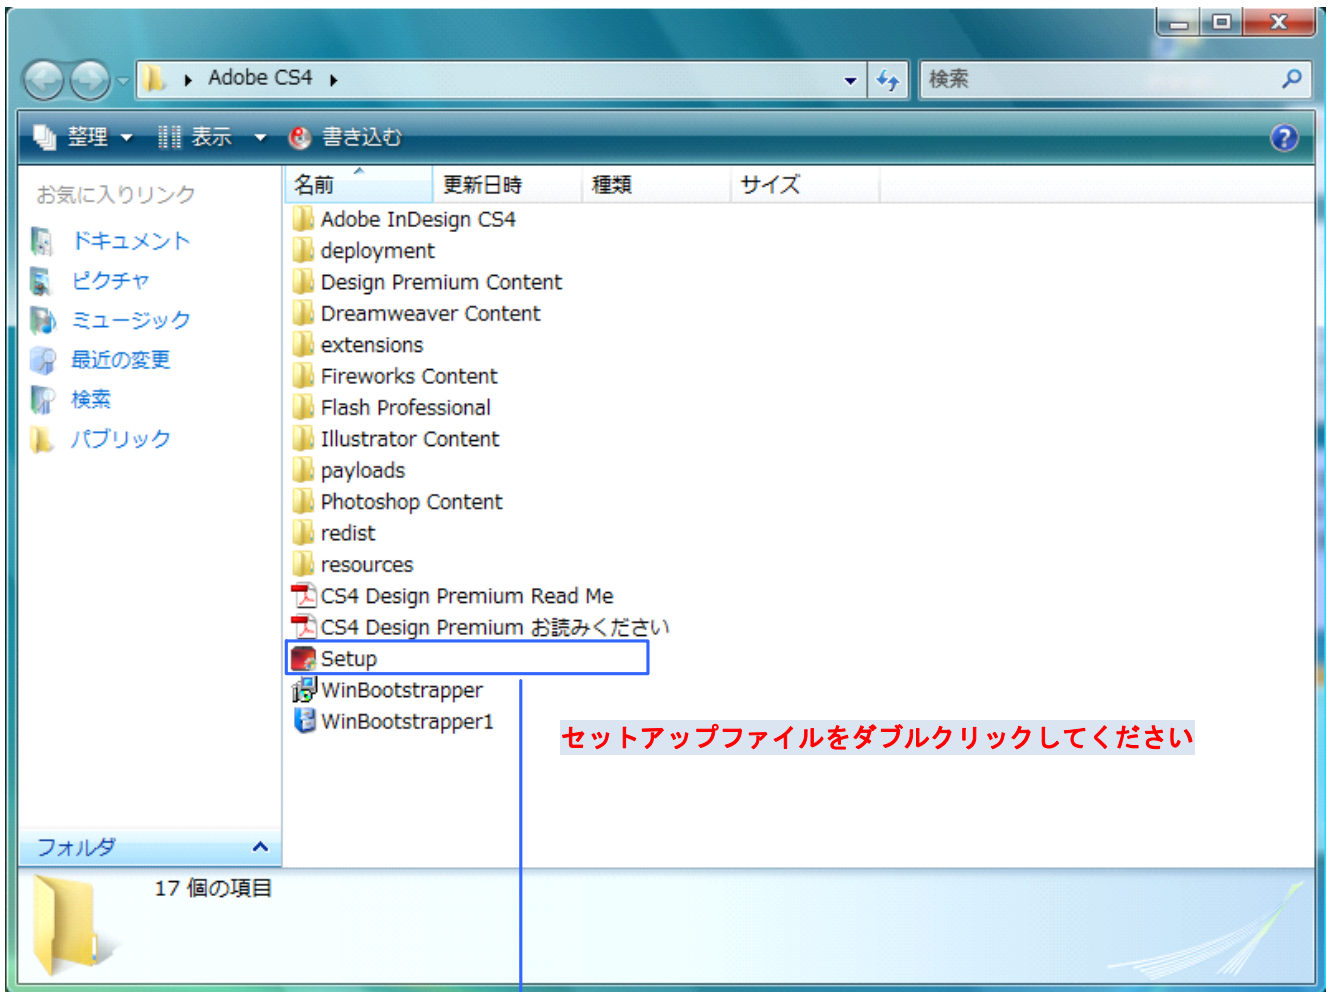

Adobe Systemsソフトのインストール方法 (CS Design Premの場合)

2009年10月6日
15:21

Adobe Creative Suite 4 Design Premium

CS4 ソフトウェアを登録

必要事項を入力し、「今すぐ登録」をクリック
もしくは「後で登録」をクリックしてください

ユーザ登録を行うと、キャンペーン、製品に関する最新情報、アップグレードのご案内やセミナーやイベントへのご招待などの情報をお受け取りいただけます。また、[無料の登録特典](#)もご利用いただけます。