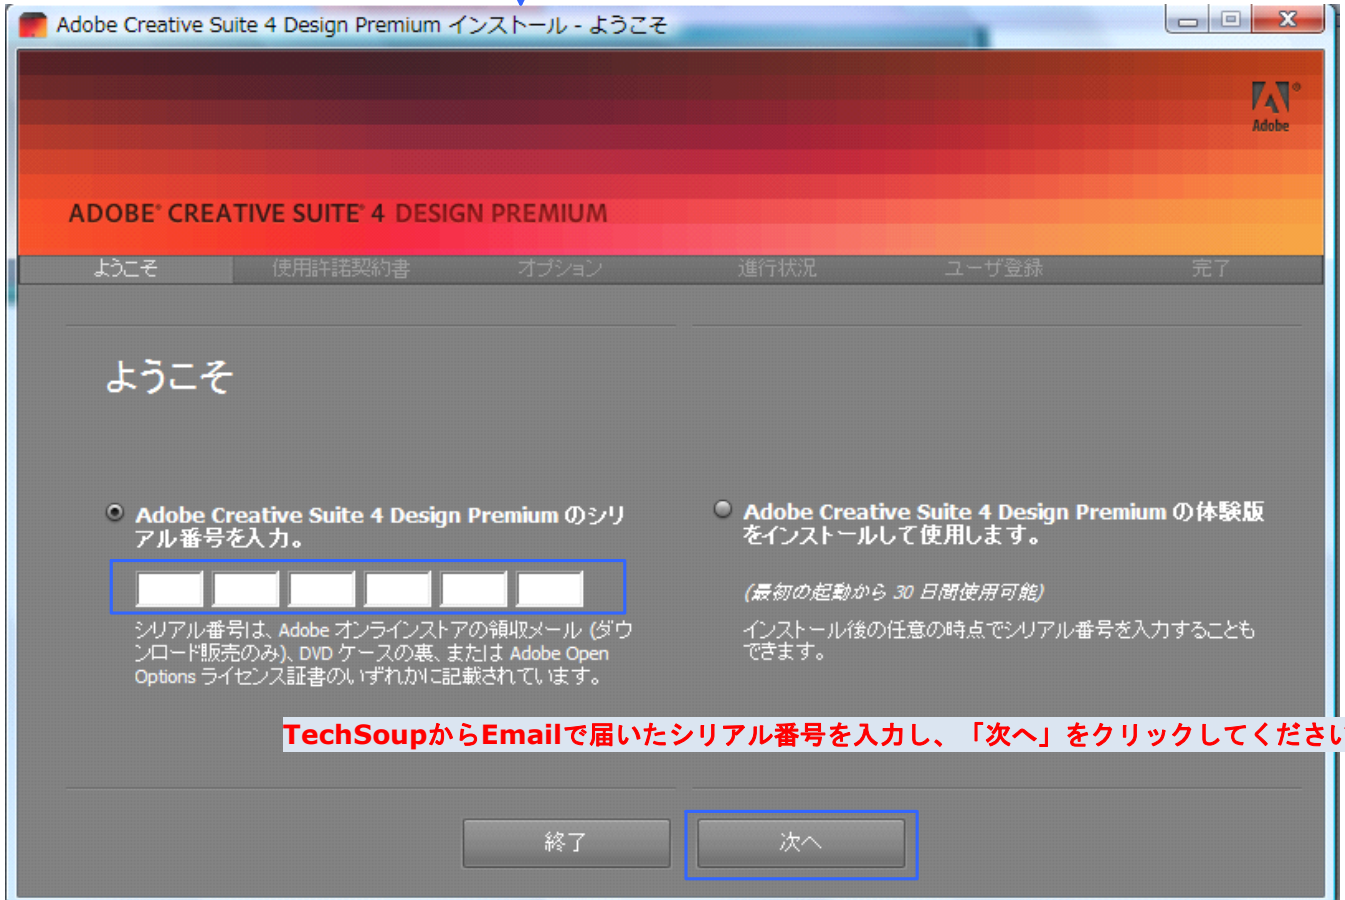

Adobe Systemsソフトのインストール方法 (CS Design Premの場合)

2009年10月6日
15:21

Adobe Creative Suite 4 Design Premium

CS4 ソフトウェアを登録

必要事項を入力し、「今すぐ登録」をクリック
もしくは「後で登録」をクリックしてください

ユーザ登録を行うと、キャンペーン、製品に関する最新情報、アップグレードのご案内やセミナーやイベントへのご招待などの情報をお受け取りいただけます。また、[無料の登録特典](#)もご利用いただけます。